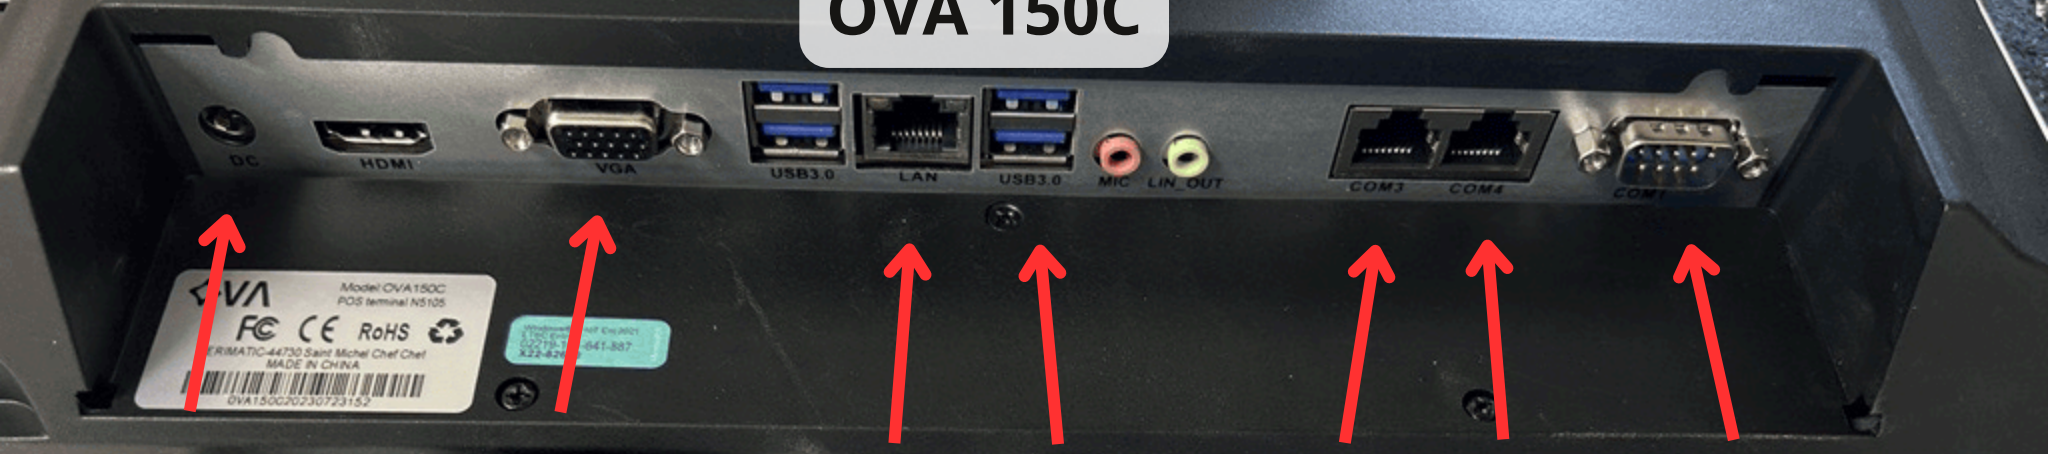

Modèle
OVA 150C

OVA
Modèle OVA150C
POS terminal NS105
FC CE RoHS
ERMATIC-44730 Saint Michel Chef Chef
MADE IN CHINA
OVA150C0230723152

ERMATIC-44730
Saint Michel Chef Chef
02719-111-641-887
X22-421

Alimentation