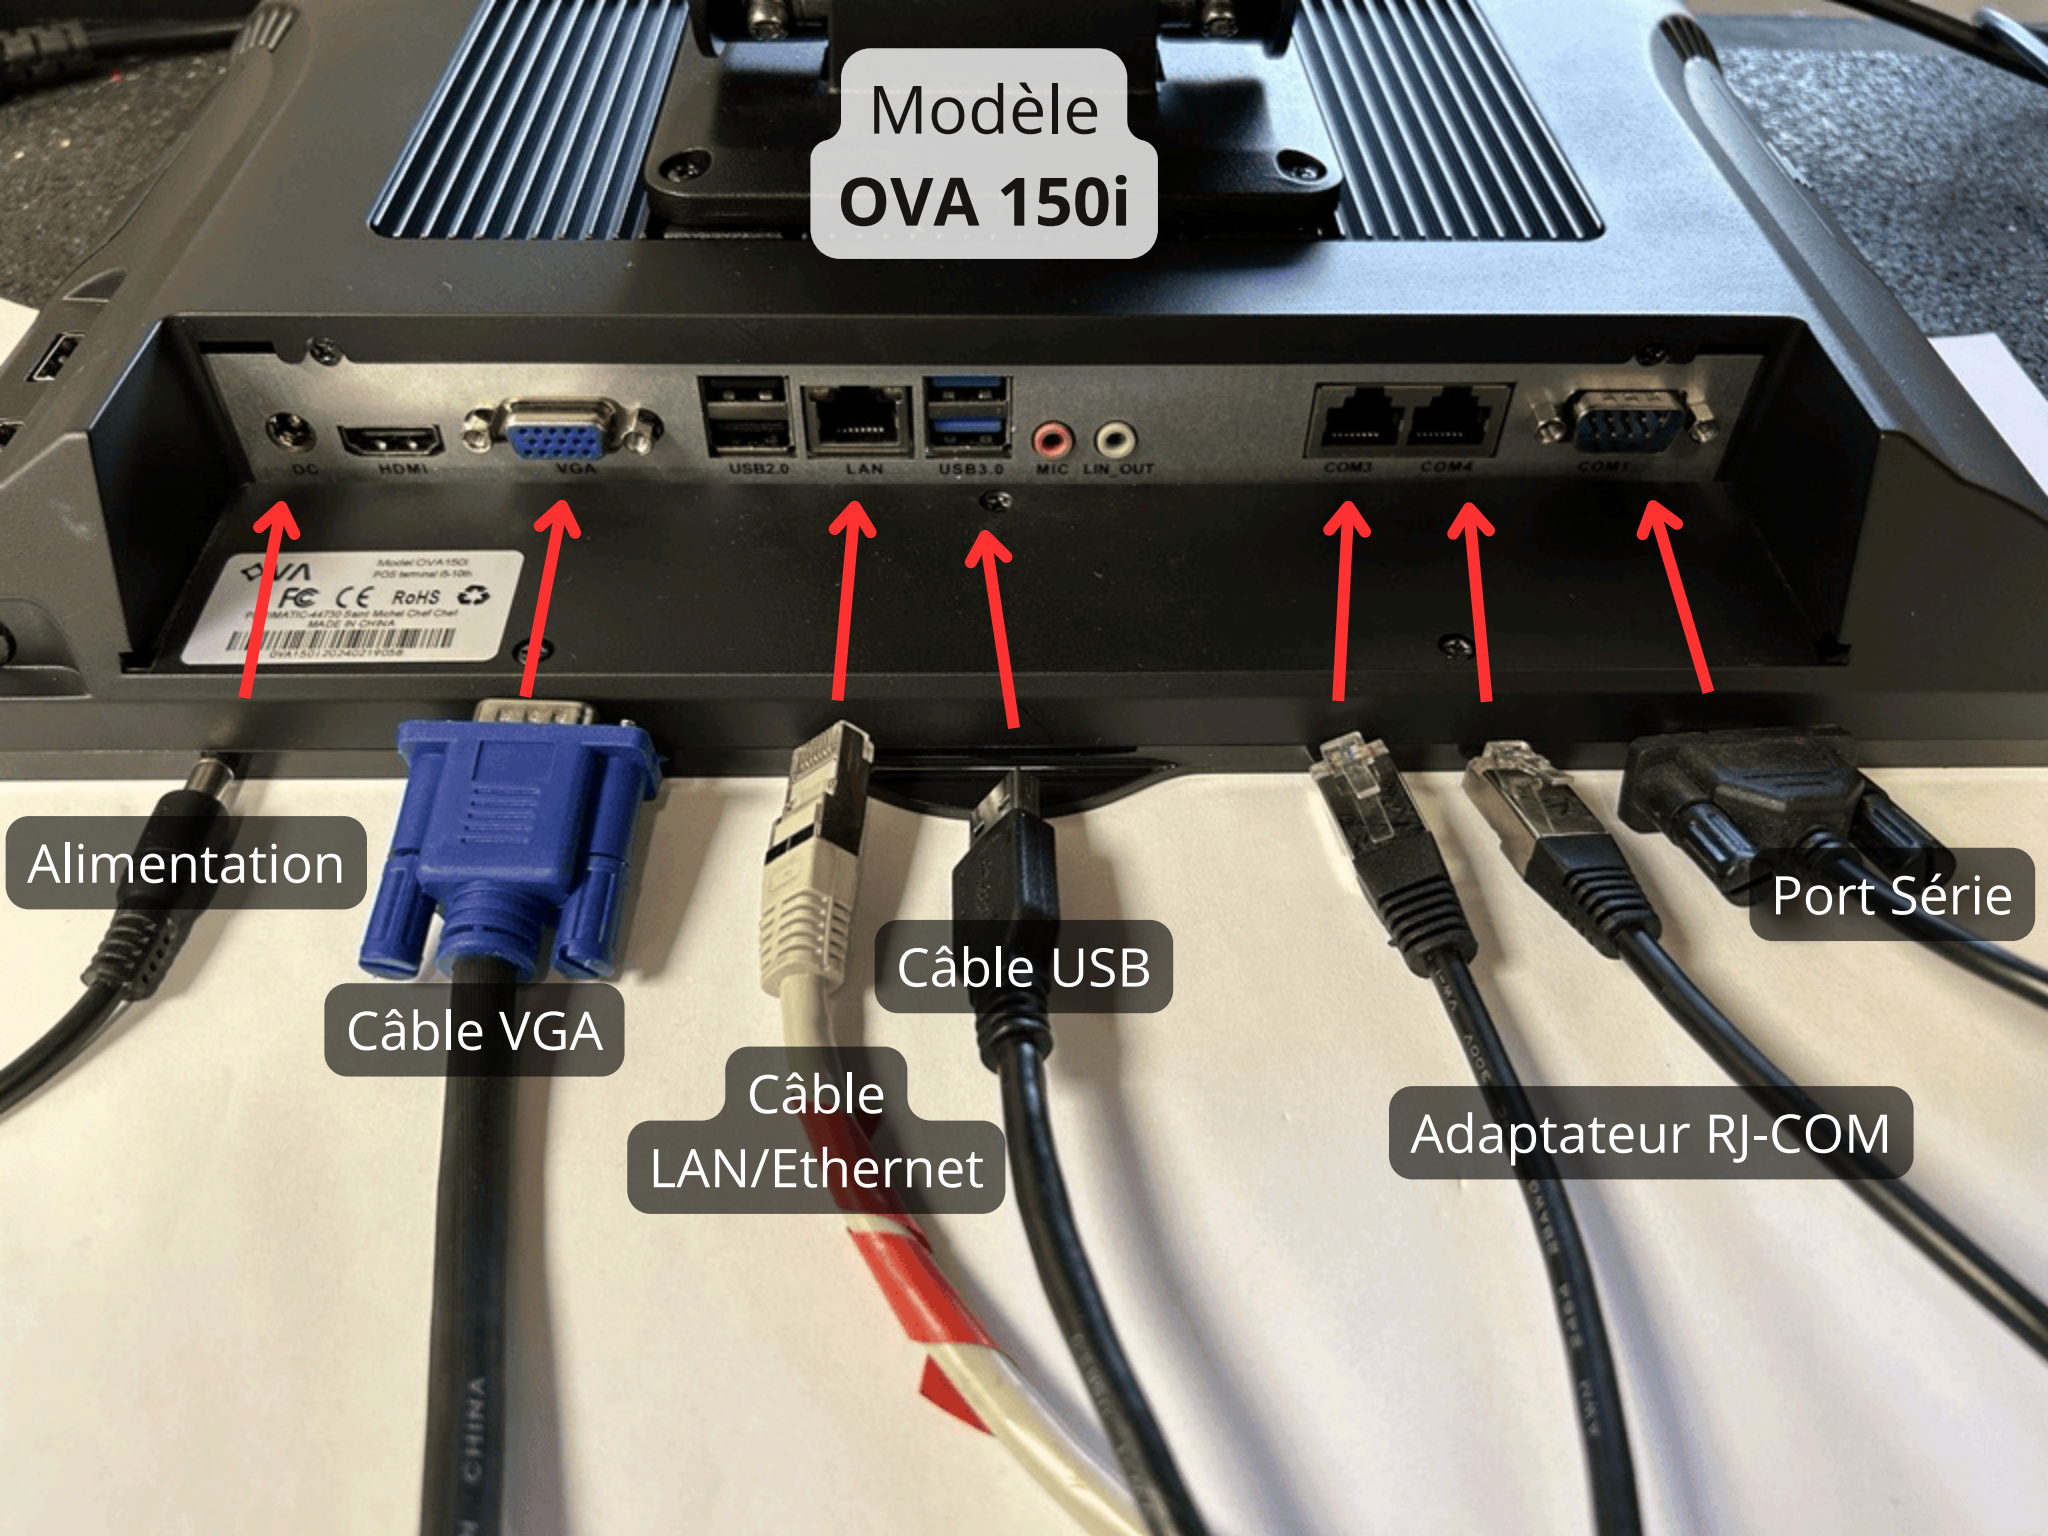

Modèle
OVA 150i

Alimentation

Câble VGA

Câble
LAN/Ethernet

Câble USB

Adaptateur RJ-COM

Port Série